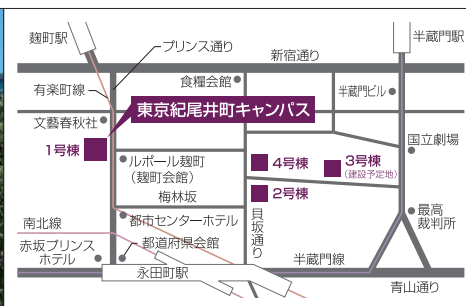

- ●地下鉄有楽町線「麹町」駅1番出口より徒歩3分
- ●地下鉄南北線・半蔵門線「永田町」駅9番出口より徒歩5分
- ●地下鉄丸の内線・銀座線「赤坂見附」駅弁慶口より徒歩8分
- ●JR中央線・総武線「四ッ谷」駅より徒歩10分

お問い合わせ・お申込み

学校法人城西大学 国際学術文化振興センター (JICPAS)

TEL:03-6238-1321 (月~土曜日9:00~17:00)

FAX:03-6238-1314 E-mail:jicpas21@jiu.ac.jp