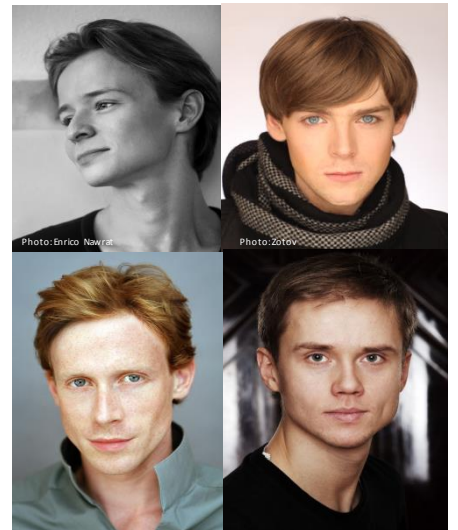

Photo: Enrico Nawrat

Photo: Zolov

【申込み方法】

電話⇒03-6238-1400

受付時間／10:00～18:00

（土曜・日曜・祝日を除く）

FAX⇒03-6238-1399

E-Mail⇒kioiclub@jiu.ac.jp

任意の様式に《氏名・学籍番号・FAX番号またはE-Mailアドレス・講座名》をFAXまたはE-Mailにて送信

城西エクステンション・プログラム事務局
〒102-0094 東京都千代田区紀尾井町3-26
城西大学 城西国際大学 東京紀尾井町キャンパス