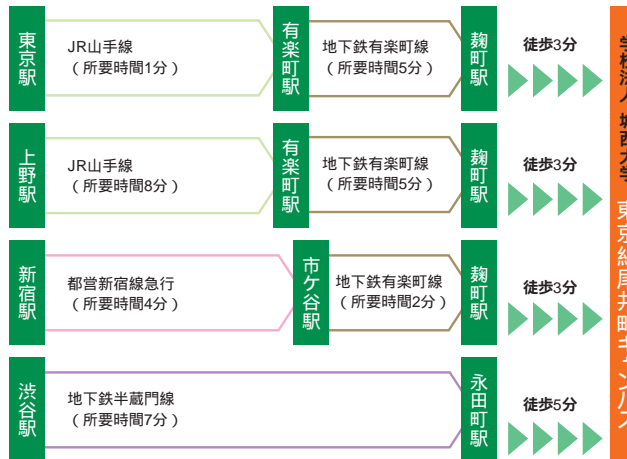

グローバルな思考力を備え、世界に通用する真の国際人を育てます。

城西国際大学

薬学部 / 医療薬学科 福祉総合学部 / 福祉文化学科・福祉経営学科 経営情報学部 / 総合経営学科 メディア学部 / メディア情報学科 人文学部 / 国際文化学科・国際交流学科 大学院 / 人文科学研究科 女性学専攻修士課程・国際文化専攻修士課程・福祉社会専攻修士課程・国際アドミニストレーション専攻修士課程・比較文化専攻博士後期課程(比較ジェンダー論分野・比較文化分野)・経営情報学研究科 起業マネジメント専攻修士課程・博士後期課程・ビジネスデザイン研究科 ビジネスデザイン専攻修士課程 留学生別科 / 日本文化専修課程・日本語専修課程・ビジネス・情報専修課程

アクセス

- JR外房線大網駅またはJR総武本線成東駅乗り換え、JR東金線求名駅下車徒歩5分
- 千葉東金有料道路「東金インターチェンジ」より車で20分
- JR東京駅、JR横浜駅(アクアライン、JR木更津駅経由)、JR西船橋駅、JR大網駅・JR蘇我駅および京成成田駅(JR成東駅経由)よりシャトルバス運行

周辺図

アクセス インフォメーション

- 地下鉄有楽町線 麹町駅 1番出口より徒歩3分
- 地下鉄南北線・半蔵門線 永田町駅 9番出口より徒歩5分
- 地下鉄丸の内線・銀座線 赤坂見附駅 弁慶口より徒歩8分
- JR中央線・総武線 四谷駅より徒歩10分

東京紀尾井町キャンパスまでの所要時間

学校法人 城西大学

城西大学 / 城西短期大学 城西国際大学

〒102-0094 東京都千代田区紀尾井町3-26 TEL. 03-3580-1300

城西大学URL <http://www.josai.ac.jp/> 城西国際大学URL <http://www.jiu.ac.jp/>

TKC-04-0001

学校法人 城西大学

東京紀尾井町 キャンパス開設